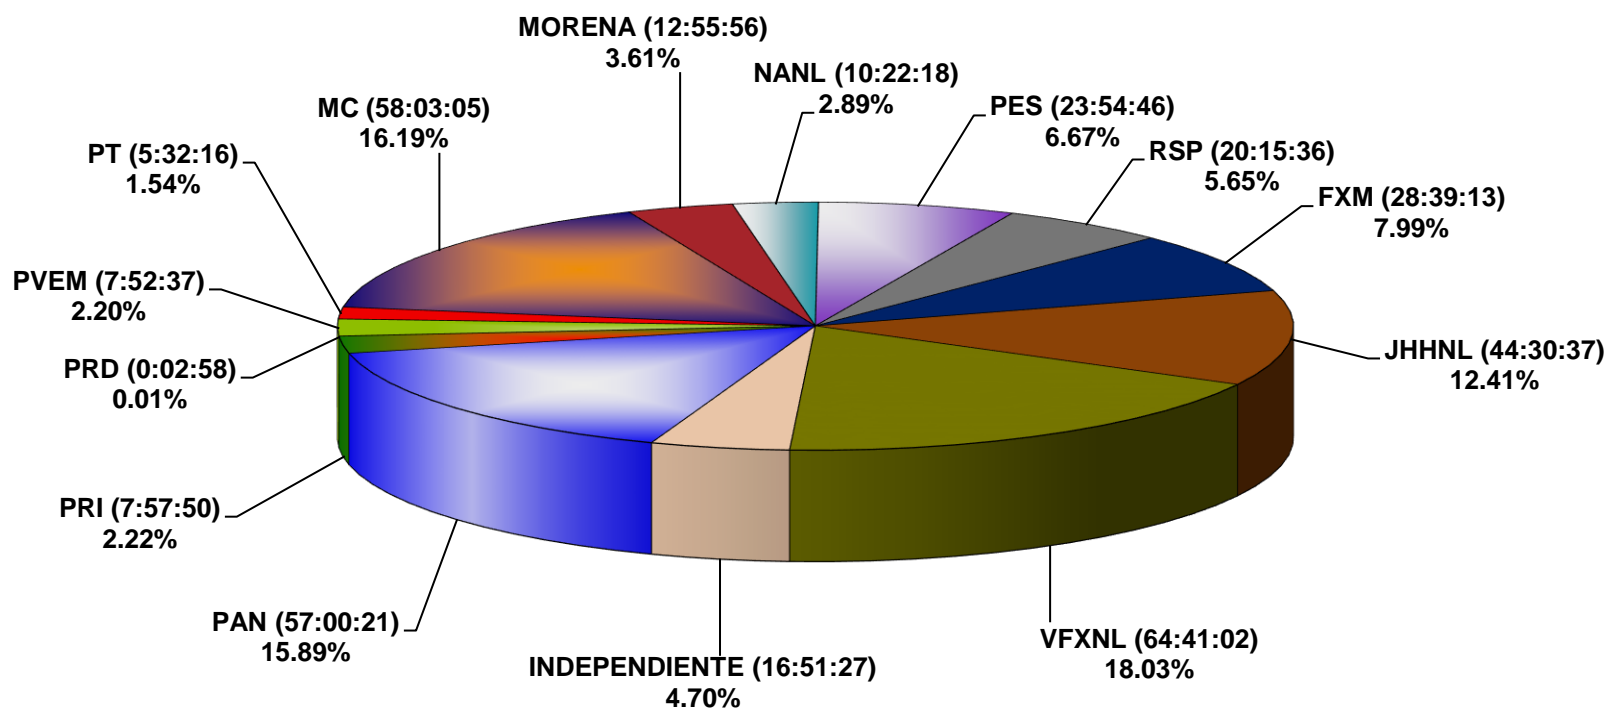

COMISIÓN ESTATAL ELECTORAL DE NUEVO LEÓN  
PORCENTAJE Y TIEMPO TOTAL DEDICADO A CADA PARTIDO POLÍTICO EN TELEVISIÓN  
(HORAS)  
ACUMULADO DE MAYO DE 2021

COMISIÓN ESTATAL ELECTORAL DE NUEVO LEÓN  
PORCENTAJE Y NÚMERO TOTAL DE NOTAS DEDICADAS A CADA PARTIDO POLÍTICO EN  
TELEVISIÓN  
ACUMULADO DE MAYO DE 2021

**COMISIÓN ESTATAL ELECTORAL DE NUEVO LEÓN  
TOTAL DE NOTAS DEDICADAS A CADA PARTIDO POLÍTICO POR GRUPO TELEVISIVO  
ACUMULADO DE MAYO DE 2021**