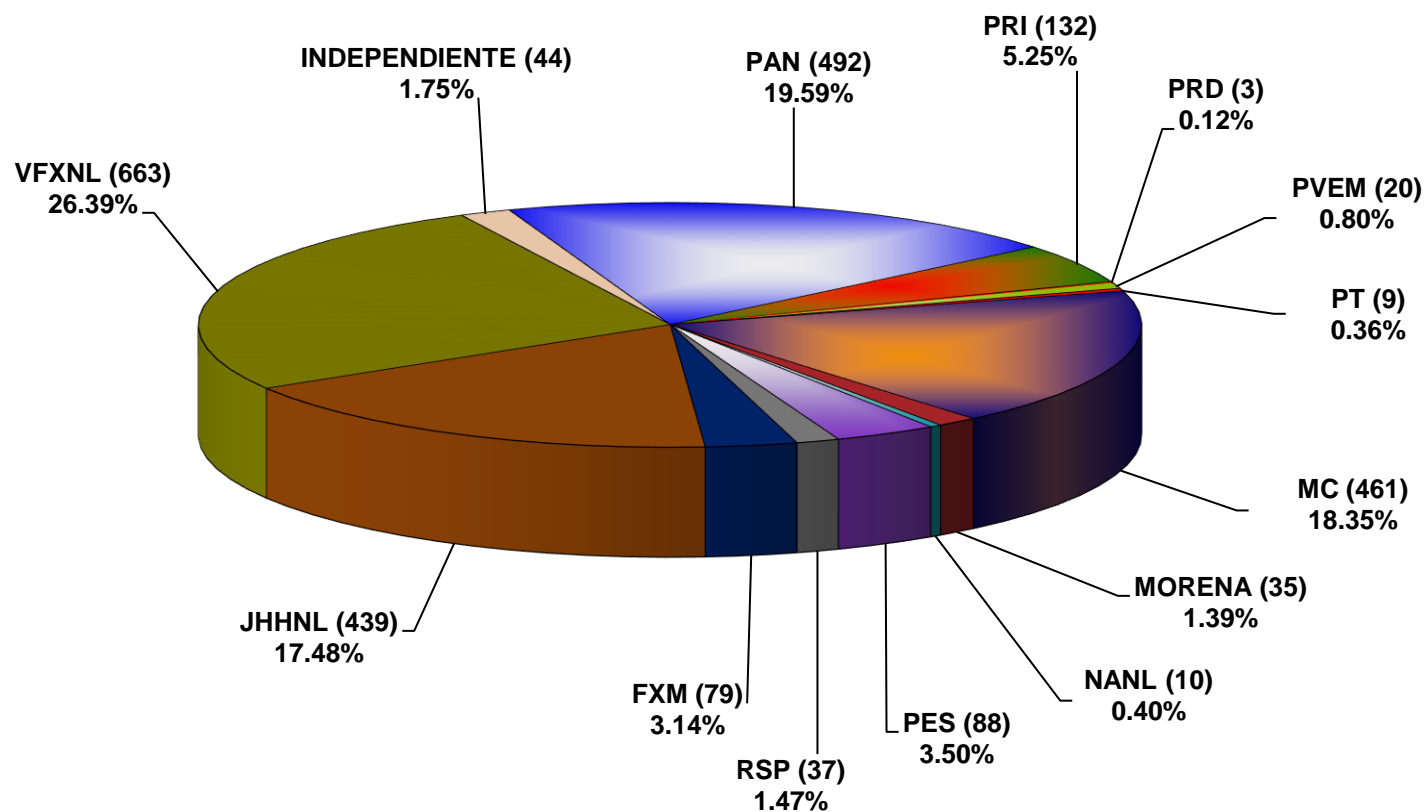

COMISIÓN ESTATAL ELECTORAL DE NUEVO LEÓN  
PORCENTAJE Y TIEMPO TOTAL DEDICADO A CADA PARTIDO POLÍTICO EN TELEVISIÓN  
(HORAS)  
ACUMULADO DE MAYO DE 2021

COMISIÓN ESTATAL ELECTORAL DE NUEVO LEÓN  
PORCENTAJE Y NÚMERO TOTAL DE NOTAS DEDICADAS A CADA PARTIDO POLÍTICO EN  
TELEVISIÓN  
ACUMULADO DE MAYO DE 2021

**COMISIÓN ESTATAL ELECTORAL DE NUEVO LEÓN  
TOTAL DE NOTAS DEDICADAS A CADA PARTIDO POLÍTICO POR GRUPO TELEVISIVO  
ACUMULADO DE MAYO DE 2021**